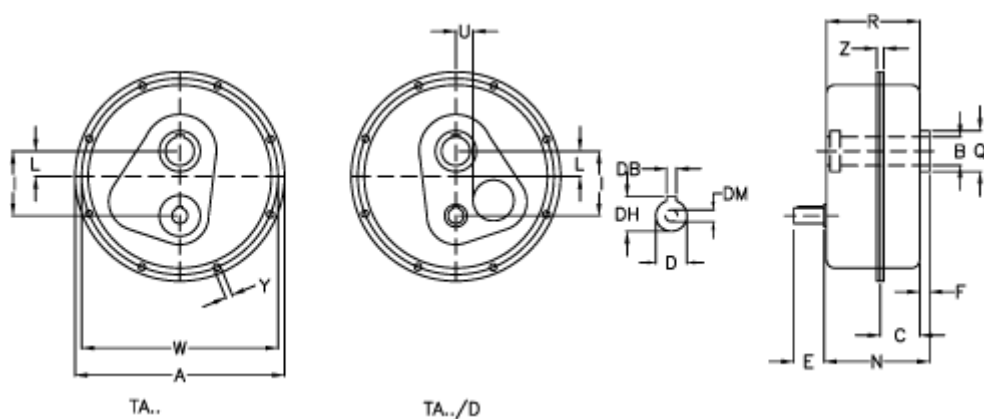

Varenummer: 2948045050050
 Beskrivelse: Akselegear TA 45.50 i=5
 ekskl. Smøremiddel

Mål

a	= 364	E = 60	Vægt (kg) = 34
Betegnelse	= TA 45.50	F = 15	W = 344
B G7	= 50	I = 120	Y = 9.0
C	= 62	L = 48	Z = 20.5
DB	= 8	N = 164.0	
DH	= 31.0	Q = 75	
D h6	= 28	R = 162.0	
DM	= M10	U = 33	